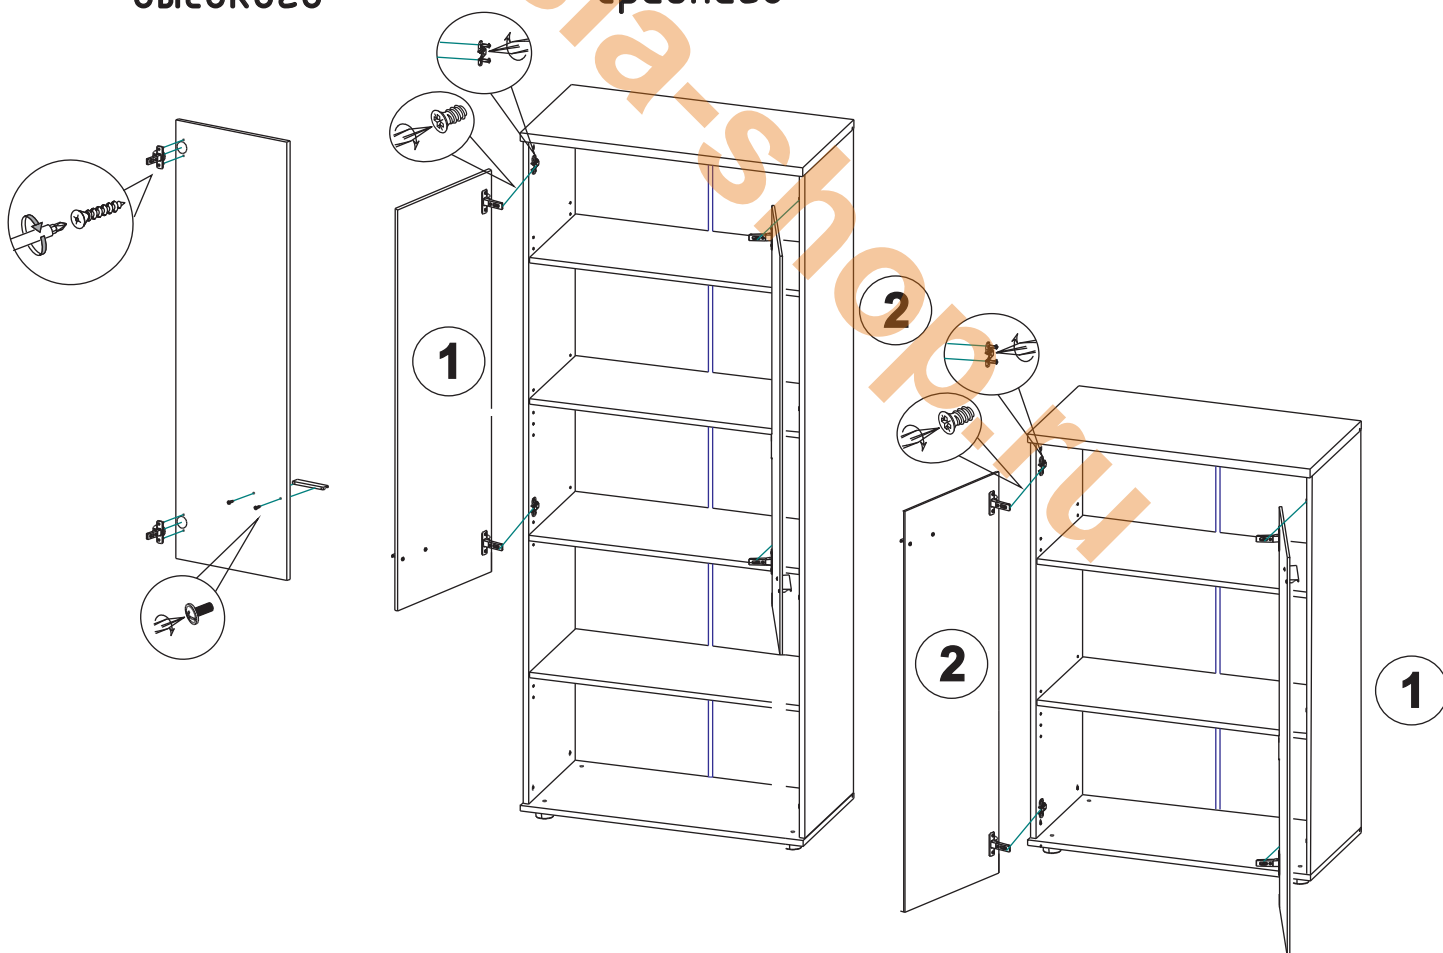

## Комплект фасадов средних

а- для шкафа  
высокого

б- для шкафа  
среднего

Вид	Наименование	Кол-во
	Евровинт 6,3x13	8
	Саморез 3,5x16	8
	Винт М4x22	4
	Петля накладная	4
	Ответная планка для петли	4
	Ручка	2

Поз	Наименование	Кол-во
1	Фасад левый	1
2	Фасад правый	1